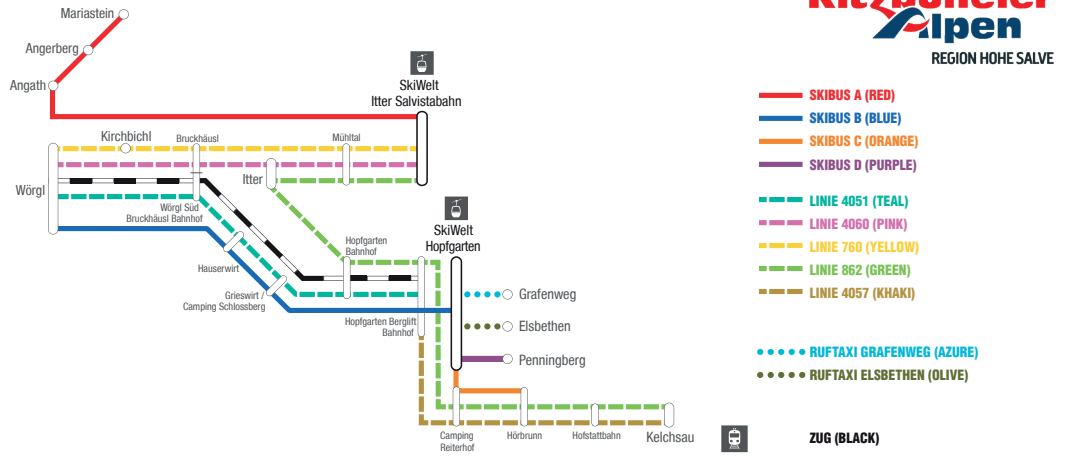

# Skibusfahrplan 2024/25

Gültig während des Skibetriebes 2024/25  
Valid during the 2024/25 ski season.

## Ruftaxi SkiWelt Hopfgarten – Grafenweg

HALTESTELLE   STOP	TÄGLICH   DAILY
<b>Hopfgarten Grafenweg – SkiWelt Hopfgarten</b>	
○ Hopfgarten Grafenweg – ab Rotharlhof	09:15
○ <b>SkiWelt Hopfgarten (Haltestelle direkt beim Parkhaus der Bergbahn Hopfgarten)</b>	<b>09:30</b>

<b>SkiWelt Hopfgarten – Hopfgarten Grafenweg</b>	
○ <b>SkiWelt Hopfgarten (Haltestelle direkt beim Parkhaus der Bergbahn Hopfgarten)</b>	<b>16:00</b>
○ Hopfgarten Grafenweg – bis Rotharlhof	16:15

Fahrplan gültig bis auf Widerruf | Timetable valid until further notice