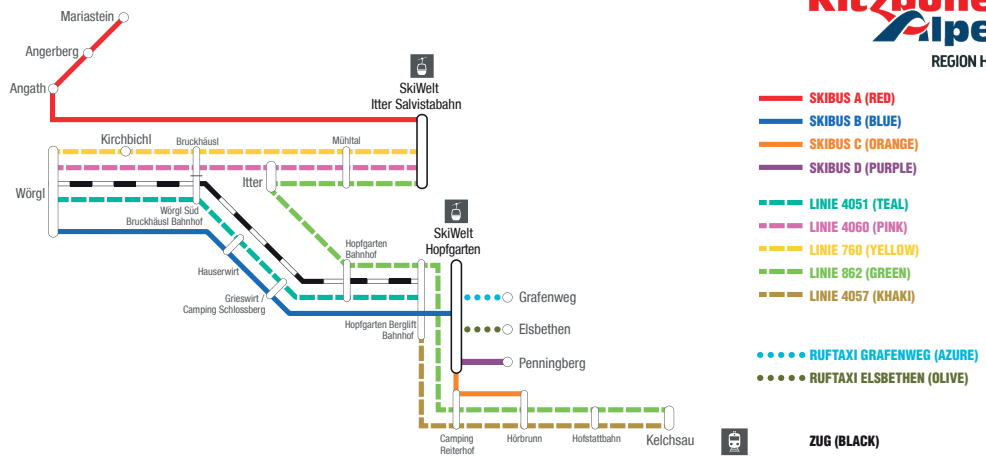

Skibusfahrplan 2024/25

Gültig während des Skibetriebes 2024/25
Valid during the 2024/25 ski season.

**Kitzbüheler
Alpen**
REGION HOHE SALVE

Ruftaxi SkiWelt Hopfgarten – Elsbethen

HALTESTELLE STOP	TÄGLICH DAILY
Hopfgarten Elsbethen – SkiWelt Hopfgarten	
○ Hopfgarten Elsbethen – ab Unterrainhof	08:50
○ SkiWelt Hopfgarten (Haltestelle direkt beim Parkhaus der Bergbahn Hopfgarten)	08:55
SkiWelt Hopfgarten – Hopfgarten Elsbethen	
○ SkiWelt Hopfgarten (Haltestelle direkt beim Parkhaus der Bergbahn Hopfgarten)	16:30
○ Hopfgarten Elsbethen – bis Unterrainhof	16:35

Fahrplan gültig bis auf Widerruf | Timetable valid until further notice

Der Taxi Bus hält auf Wunsch zusätzlich bei Appartement Strobl und bei der Elsbethen-Brücke (bei Brixentaler Straße).
On request the taxi will additional stop at, Appartement Strobl and, Elsbethen bridge (at Brixentaler Straße).

**TAXI
Brixental**

SkiWelt
WILDER KAISER BRIXENTAL

BENÜTZUNGSBERECHTIGUNG | ELIGIBILITY

Kostenlose Benützung für Gäste der Region Hohe Salve mit gültiger Gästekarte sowie Personen mit Wintersportausrüstung | Free use for guests of the Region Hohe Salve with a valid guest card, as well as for individuals with winter sports equipment. Gruppen ab 15 Personen, Anmeldung beim Tourismusverband oder bei der Bergbahn erforderlich.
Groups of more than 15 people have to be registered at the Tourist Office or at the cable car Hohe Salve.