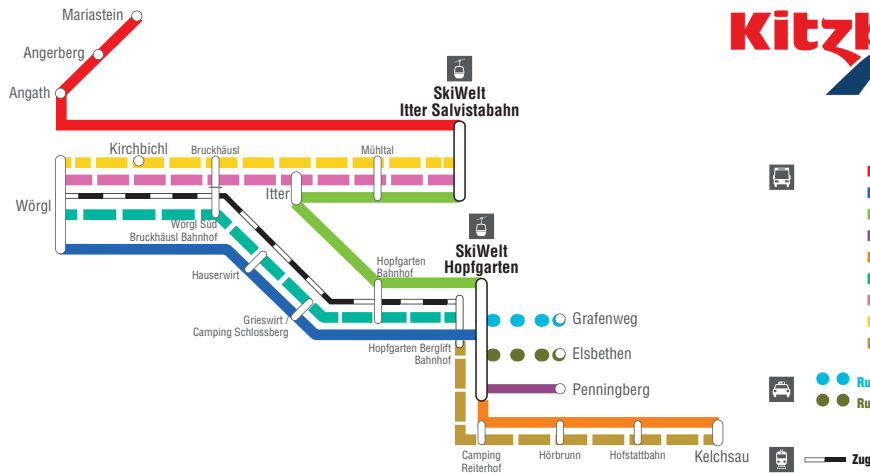

# Skibusfahrplan 2022/23

Gültig ab 17.12.2022  
Valid from 17/12/2022

## Kitzbüheler Alpen

REGION HOHE SALVE

## Skibus D SkiWelt Hopfgarten – Penningberg

HALTESTELLE   STOP	TÄGLICH   DAILY	
<b>Penningberg – SkiWelt Hopfgarten</b>		
○ Penningberg Hotel Leamwirt	08:35	09:35
○ Penningberg Bauernhof Schlafham	08:38	09:38
○ Penningberg Schöglbauer	08:41	09:41
○ Penningberg Weiler Blaiken	08:45	09:45
○ <b>Ankunft   Arrival: SkiWelt Hopfgarten</b>	<b>08:50</b>	<b>09:50</b>

HALTESTELLE   STOP	TÄGLICH   DAILY	
<b>SkiWelt Hopfgarten – Penningberg</b>		
○ SkiWelt Hopfgarten	15:30	17:00
○ Penningberg Weiler Blaiken	15:35	17:05
○ Penningberg Schlöglbauer	15:39	17:09
○ Penningberg Bauernhof Schlafham	15:42	17:12
○ <b>Ankunft   Arrival: Penningberg Hotel Leamwirt</b>	<b>15:45</b>	<b>17:15</b>